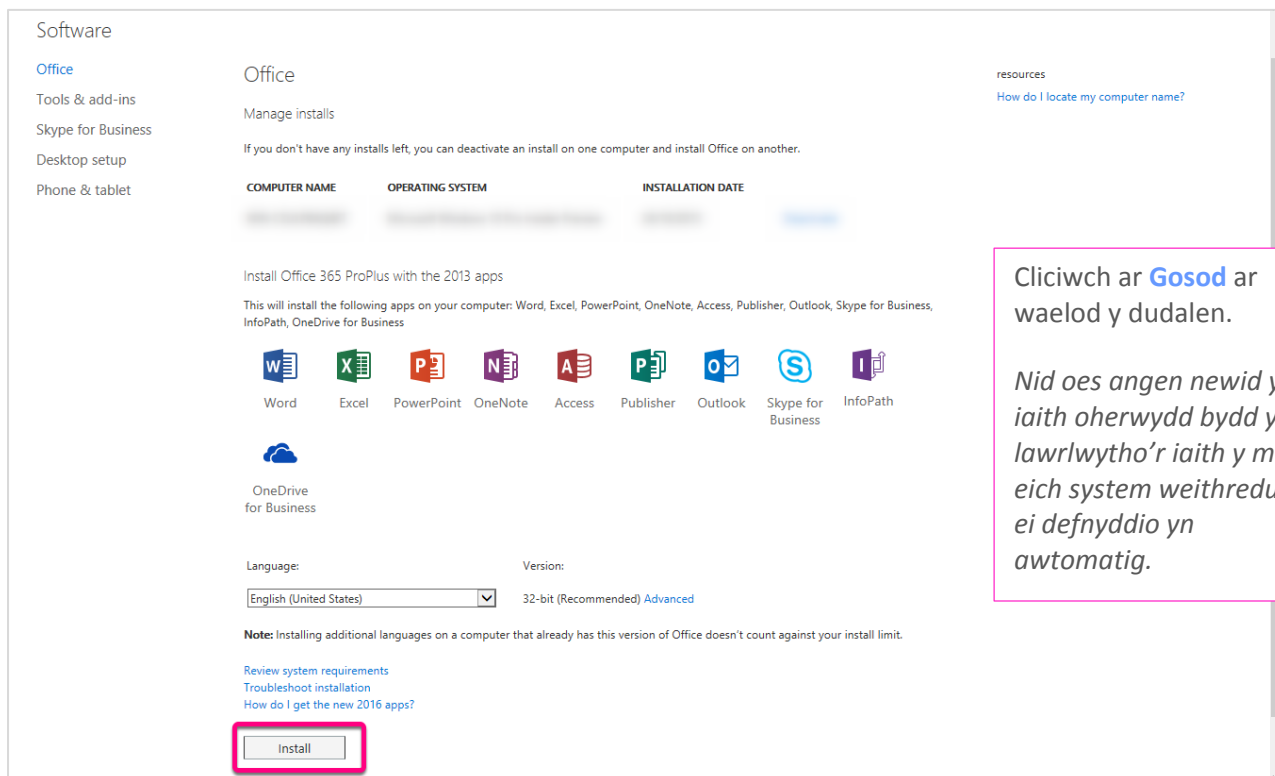

Cliciwch ar **Gosod** ar waelod y dudalen.

Nid oes angen newid yr iaith oherwydd bydd yn lawrlwytho'r iaith y mae eich system weithredu yn ei defnyddio yn awtomatig.