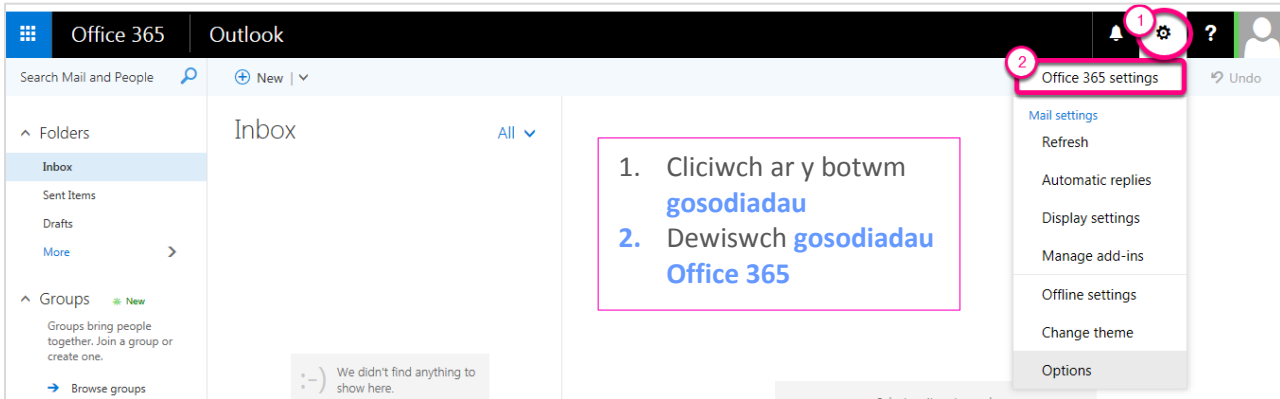

Addysg

Cefnogi Dysgu
Supporting Learning

Office 365

Microsoft Office
i Fyfyrrwyr

Gall myfyrwyr lawrlwytho MS Office 2013 yn rhad ac am ddim drwy fewngofnodi i'w cyfrif e-bost. I gyrchu e-bost yr ysgol o'ch cartref, ewch i <https://outlook.com/cerenet.org.uk> Mewngofnodwch gan ddefnyddio **Eich Enw Defnyddiwr Ysgol** a'r cyfrinair a ddefnyddir yn yr ysgol.