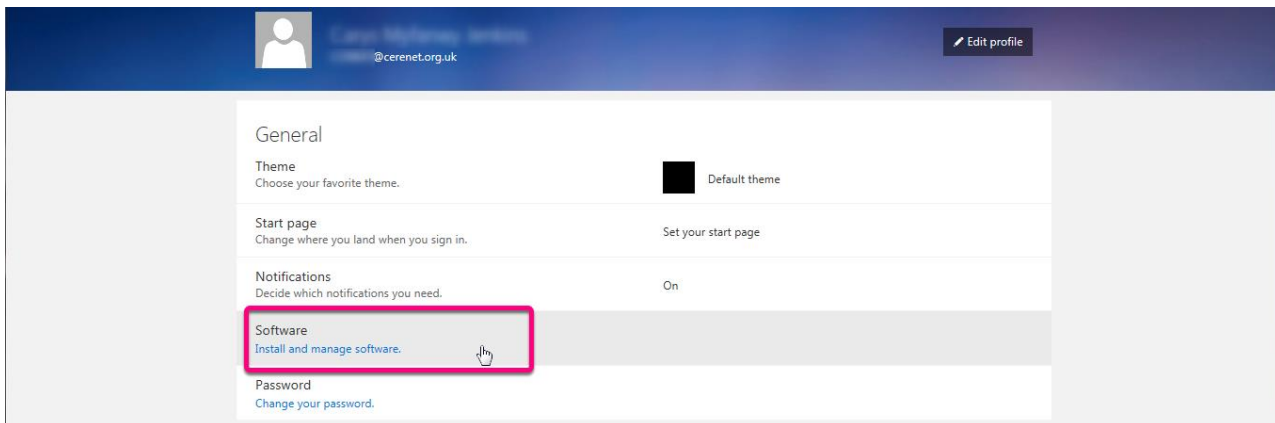

Cliciwch ar **Gosod** ar waelod y dudalen.

Nid oes angen newid yr iaith oherwydd bydd yn lawrlwytho'r iaith y mae eich system weithredu yn ei defnyddio yn awtomatig.